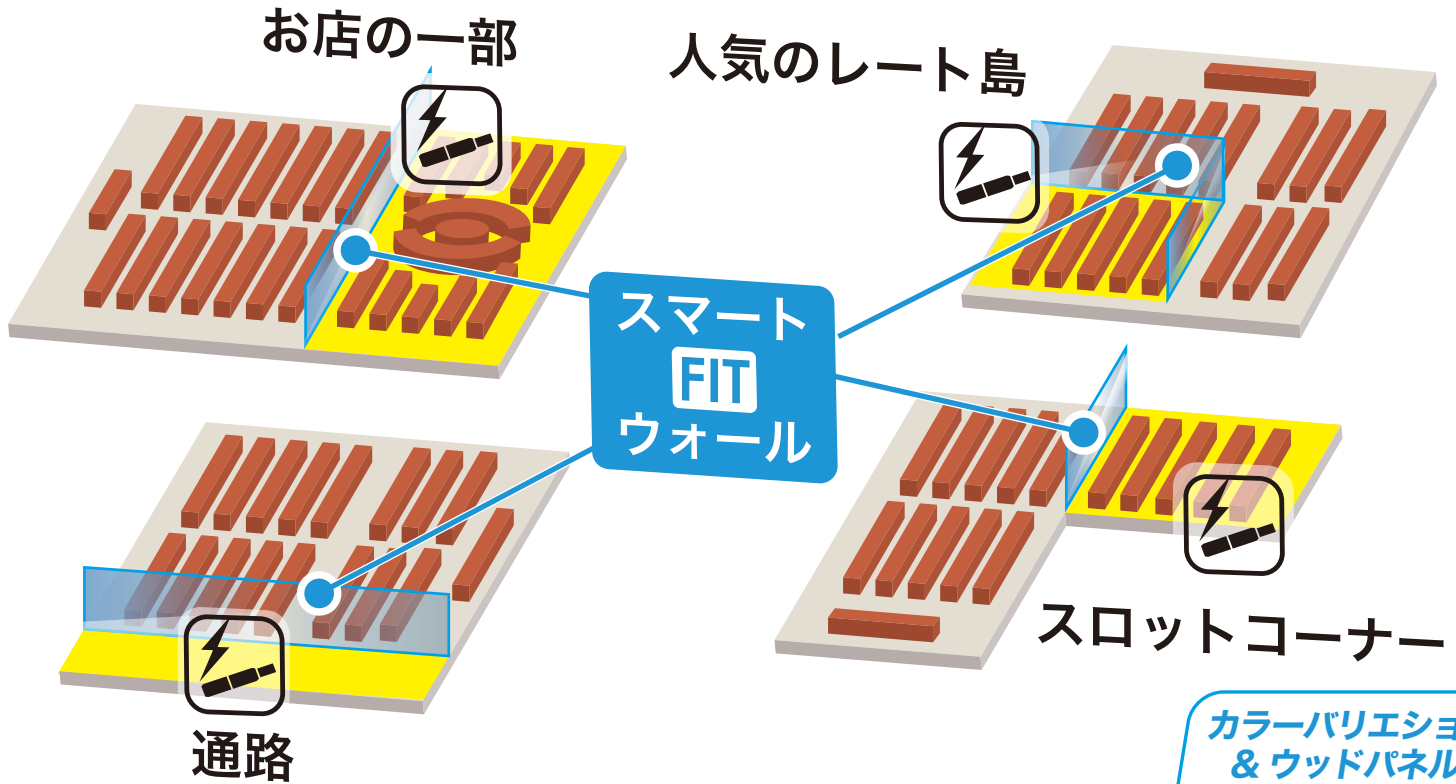

つくりました！喫煙しながら遊べる環境

スマートFITウォール

喫煙時に発生する煙を一枚の壁でシャットアウトしませんか？スマートウインドウォールなら「スロットコーナを喫煙可能にする」など、コーナー毎に喫煙と禁煙を分けることが可能になります。開放的な店内のイメージを妨げない大型ガラス、スムーズな来場者の往来を実現する自由なドアレイアウト、お店のイメージに合わせたデザイン。スマートウインドウォールなら健康増進法をクリアして喫煙者が楽しめるホールを実現できます。

例えばこんな喫煙スペースが出来ます

カラーバリエーション & ウッドパネル

豊富なカラーをご用意！
お店にぴったりの喫煙ブースを実現します！

スマートウインドウォールここがスマート！

- ①再活用可能
- ②早い施工
- ③高耐震
- ④豊富なカラー

使わなくなった別の場所に移動したり同じパネルを利用してサイズやカタチを変化させられます。利用者の増減や島の変化に合わせて無駄になりません。

全ての部材は工場で作成店では組み立て作業のみになります。仕上がりがきれいで早い！