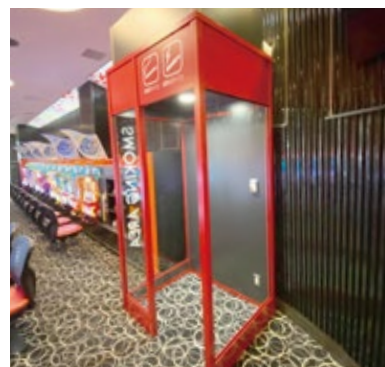

www.wise-man.co.jp

株式会社 ワイズ

仙台支店 〒983-0045 宮城県仙台市宮城野区宮城野1-12-15 松栄宮城野ビル2F
TEL 022-205-4185 FAX 022-205-4186

本社 〒102-0085 東京都千代田区六番町9-10 ロータス六番町203
TEL 03-5357-1477 FAX 03-5357-1478